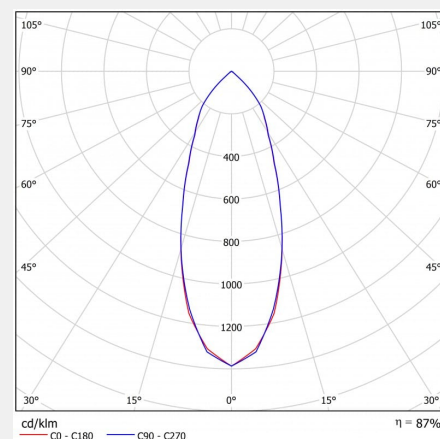

Systémová účinnost: až 110 lm/W

TECHNICKÁ CHARAKTERISTIKA

MATERIÁL TĚLESA:	hliníkový profil
SVĚTELNÝ ZDROJ:	LED
NAPÁJECÍ NAPĚTÍ:	230 V AC / DC
TŘÍDA OCHRANY:	I
KRYTÍ ELEKTRICKÉ ČÁSTI:	IP65
KRYTÍ OPTICKÉ ČÁSTI:	IP40
ZPŮSOB PŘIPOJENÍ:	konektor Gesis
MOŽNOST REGULACE:	DALI/DSI
MOŽNOST NOUZOVÉHO PROVOZU:	ne
ZPŮSOB MONTÁŽE:	zavěšením

SVĚTLNÁ CHARAKTERISTIKA

DIFUZOR:	polykarbonátový
DISTRIBUCE SVĚTLA:	přímá
INDEX BAREVNÉHO PODÁNÍ:	> 80
TEPLOTA CHROMATIČNOSTI:	4 000 K

VARIANTY

OZNAČENÍ SVÍTLIDLA	Světelný tok LED	Příkon svítidla	Životnost L80B50	Hmotnost netto	Max. počet na jistič B13	Max. počet na jistič C16
CRYSTALLUS 40 5K0 830	5 021 lm	51 W	> 60 000 hod.	3,5 kg	23 ks	32 ks
CRYSTALLUS 40 6K4 840	6 390 lm	51 W	> 60 000 hod.	3,5 kg	23 ks	32 ks
CRYSTALLUS 40 9K6 830	9 632 lm	96 W	> 60 000 hod.	4,7 kg	3 ks	8 ks
CRYSTALLUS 40 12K3 840	12 256 lm	96 W	> 60 000 hod.	4,7 kg	3 ks	8 ks
CRYSTALLUS 90 5K0 830	5 021 lm	51 W	> 60 000 hod.	3,5 kg	23 ks	32 ks
CRYSTALLUS 90 6K4 840	6 390 lm	51 W	> 60 000 hod.	3,5 kg	23 ks	32 ks
CRYSTALLUS 90 9K6 830	9 632 lm	96 W	> 60 000 hod.	4,7 kg	3 ks	8 ks
CRYSTALLUS 90 12K3 840	12 256 lm	96 W	> 60 000 hod.	4,7 kg	3 ks	8 ks
CRYSTALLUS PC 5K0 830	5 021 lm	51 W	> 60 000 hod.	3,5 kg	23 ks	32 ks
CRYSTALLUS PC 6K4 840	6 390 lm	51 W	> 60 000 hod.	3,5 kg	23 ks	32 ks

FOTOMETRIE

CRYSTALLUS PC 9K6 830	9 632 lm	96 W	> 60 000 hod.	4,7 kg	3 ks	8 ks
-----------------------	----------	------	------------------	--------	------	------

CRYSTALLUS PC 12K3 840	12 256 lm	96 W	> 60 000 hod.	4,7 kg	3 ks	8 ks
------------------------	--------------	------	------------------	--------	------	------