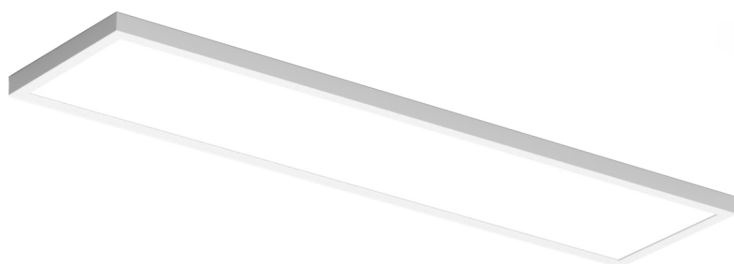

CANIS ECO

Moderní efektivní bezrámové LED svítidlo do pohledu využívající technologii backlight. Oproti tradičním LED panelům nabízí vyšší měrný výkon a výrazně delší životnost. Svítidlo disponuje hliníkovým rámem bez viditelných šroubů a mezer a montuje se přisazením ke stropu bez viditelné mezery.

Systemová účinnost: až 125 lm/W

TECHNICKÁ CHARAKTERISTIKA

MATERIÁL TĚLESA:	hliníkový plech lakovaný RAL 9016, jiná barva možná
SVĚTELNÝ ZDROJ:	LED
NAPÁJECÍ NAPĚTÍ:	230 V AC/DC
TRÍDA OCHRANY:	I
KRYTÍ ELEKTRICKÉ ČÁSTI:	IP20
KRYTÍ OPTICKÉ ČÁSTI:	IP40
ZPŮSOB PŘIPOJENÍ:	bezšroubová svorkovnice BJB
MOŽNOST REGULACE:	DALI
MOŽNOST NOUZOVÉHO PROVOZU:	ano, na objednávku
ZPŮSOB MONTÁŽE:	přisazením

SVĚTELNÁ CHARAKTERISTIKA

DIFUZOR:	opalizovaný, mikropyramid
DISTRIBUCE SVĚTLA:	přímá
INDEX BAREVNÉHO PODÁNÍ:	> 80, > 90
TEPLOTA CHROMATICKNOSTI:	3 000 K až 4 000 K (na přání i jiné)

Kompletní informace o svítidle naleznete na adrese: